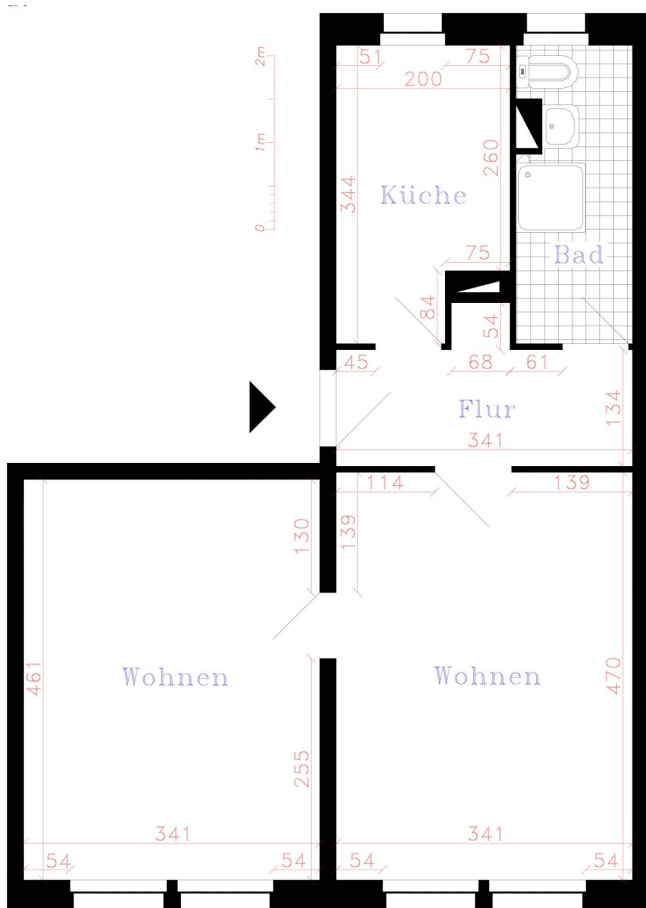

Anschrift: Pestalozzistr. 87, 08412 Werdau  
Ortsteil: Ost  
Zimmer: 2 RWE  
Größe: 44,50 m<sup>2</sup>  
Lage: 1. Etage li

*Attraktiv & sicher  
WOHNEN*

27.87.1

Wichtiger Hinweis: Ausstattung, Ausführung und ggf. Maßangaben können von dieser Darstellung abweichen. Irrtum und Änderung bleiben vorbehalten.