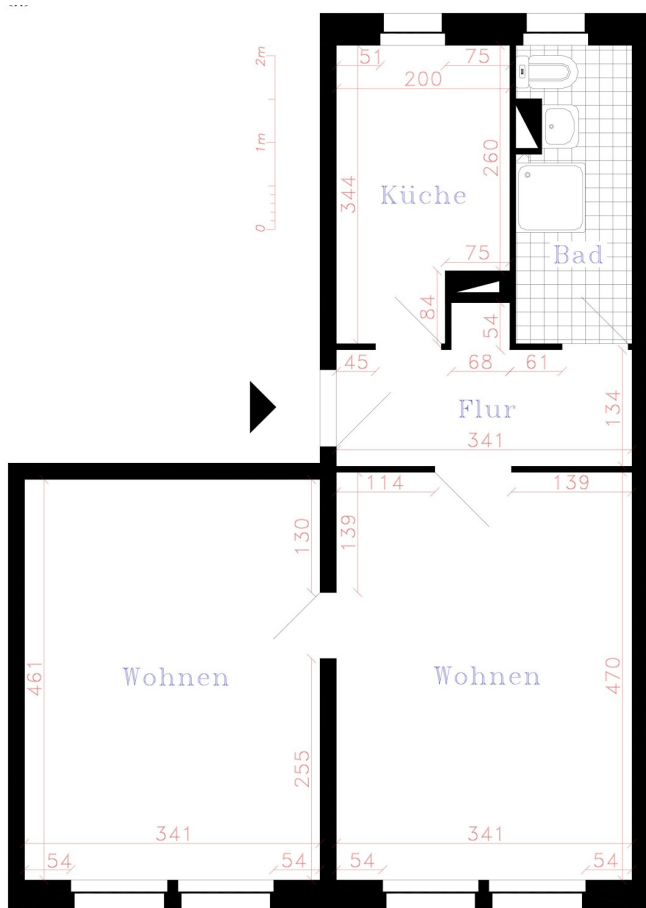

Anschrift: Pestalozzistr. 73, 08412 Werdau  
Ortsteil: Ost  
Zimmer: 2 RWE  
Größe: 43,50 m<sup>2</sup>  
Lage: 1. Etage li

*Attraktiv & sicher  
WOHNEN*

22.73.1

Wichtiger Hinweis: Ausstattung, Ausführung und ggf. Maßangaben können von dieser Darstellung abweichen. Irrtum und Änderung bleiben vorbehalten.